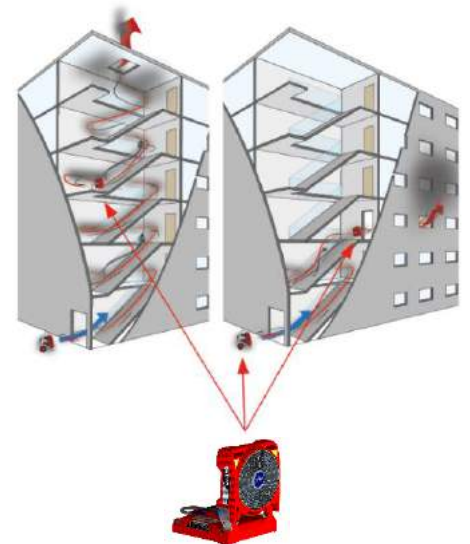

コンパクト&軽量

- 従来型ファンの収納スペースに2台積載が可能な折畳式
- 一人で搬送、設置が可能なキャリングハンドル、ストラップ付

NEOテクノロジー

- ドアを通る空気量を最適化するために楕円形のエアジェットを形成

高機能

- 角度調整は+65° から-90° まで可能 (マンホールを覆う為に水平な位置も可能)
- ファン本体に通路を照らす為のLEDライトを装備
- 充電器を内蔵し、作動しながらの充電可能
- 保護等級はIP66、屋内外問わず使用可能
- PPV(陽圧換気装置) として使用可能
- 送気ダクト(オプション)による送気、排気が可能

仕様

型式	Batfan 2
最大空気流量	28,050m ³ /h
空気流量(AMCA 240規格による)	17,700m ³ /h
質量	26.5 Kg
寸法 (L×H×D)	540x530x270mm
プロペラ直径	420mm
作動時間 (最大風速時)	45分 (60%の場合3時間30分)
駆動モーター	600 W 速度調整機能付 IP66
駆動源	NiMHバッテリー / AC110V 50/60Hz
消費電力	8A / 110V
充電時間	最大7時間20分
保護等級	IP 66
落下テスト	高さ2mから落下テスト済み
騒音レベル	76.8 dB (3m)